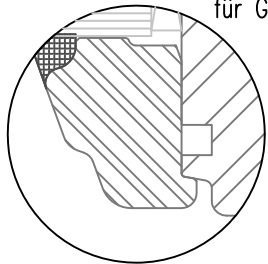

## Koppelstollen; Ausführung A

Getriebeutmittle 13.15mm  
 Glasstärken 18mm bis 36mm

Horizontalschnitt

Variante Softline

Glasleiste profiliert  
 für Glasstärken 24mm  
 bis 34mm

optional ohne  
 Dichtung am Überschlag<sup>2)</sup>

Variante Rustikal

2) SoftLine mit Rundungsradius R5

Zeichnung ohne Gewähr; Änderungen vorbehalten

01-IV68-xC/28