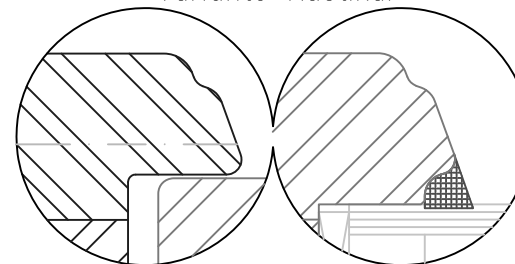

## Koppelstollen; Ausführung A

Getriebeutmittle 13.15mm  
 Glasstärken 18mm bis 36mm

Horizontalschnitt

Variante Softline

Glasleiste profiliert  
 für Glasstärken 24mm  
 bis 34mm

optional ohne  
 Dichtung am Überschlag<sup>2)</sup>

Variante Rustikal

2) SoftLine mit Rundungsradius R5

Zeichnung ohne Gewähr; Änderungen vorbehalten

01-IV68-xC/28