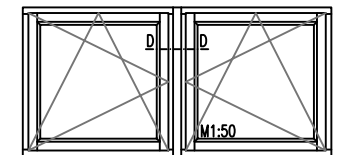

## Koppelstollen; Ausführung A

Getriebeutmittle 13.15mm  
 Glasstärken 18mm bis 36mm

Horizontalschnitt

Variante Softline

Glasleiste profiliert  
 für Glasstärken 24mm  
 bis 34mm

optional ohne  
 Dichtung am Überschlag<sup>2)</sup>

Variante Rustikal

2) SoftLine mit Rundungsradius R5

Zeichnung ohne Gewähr; Änderungen vorbehalten

01-IV68-xC/28