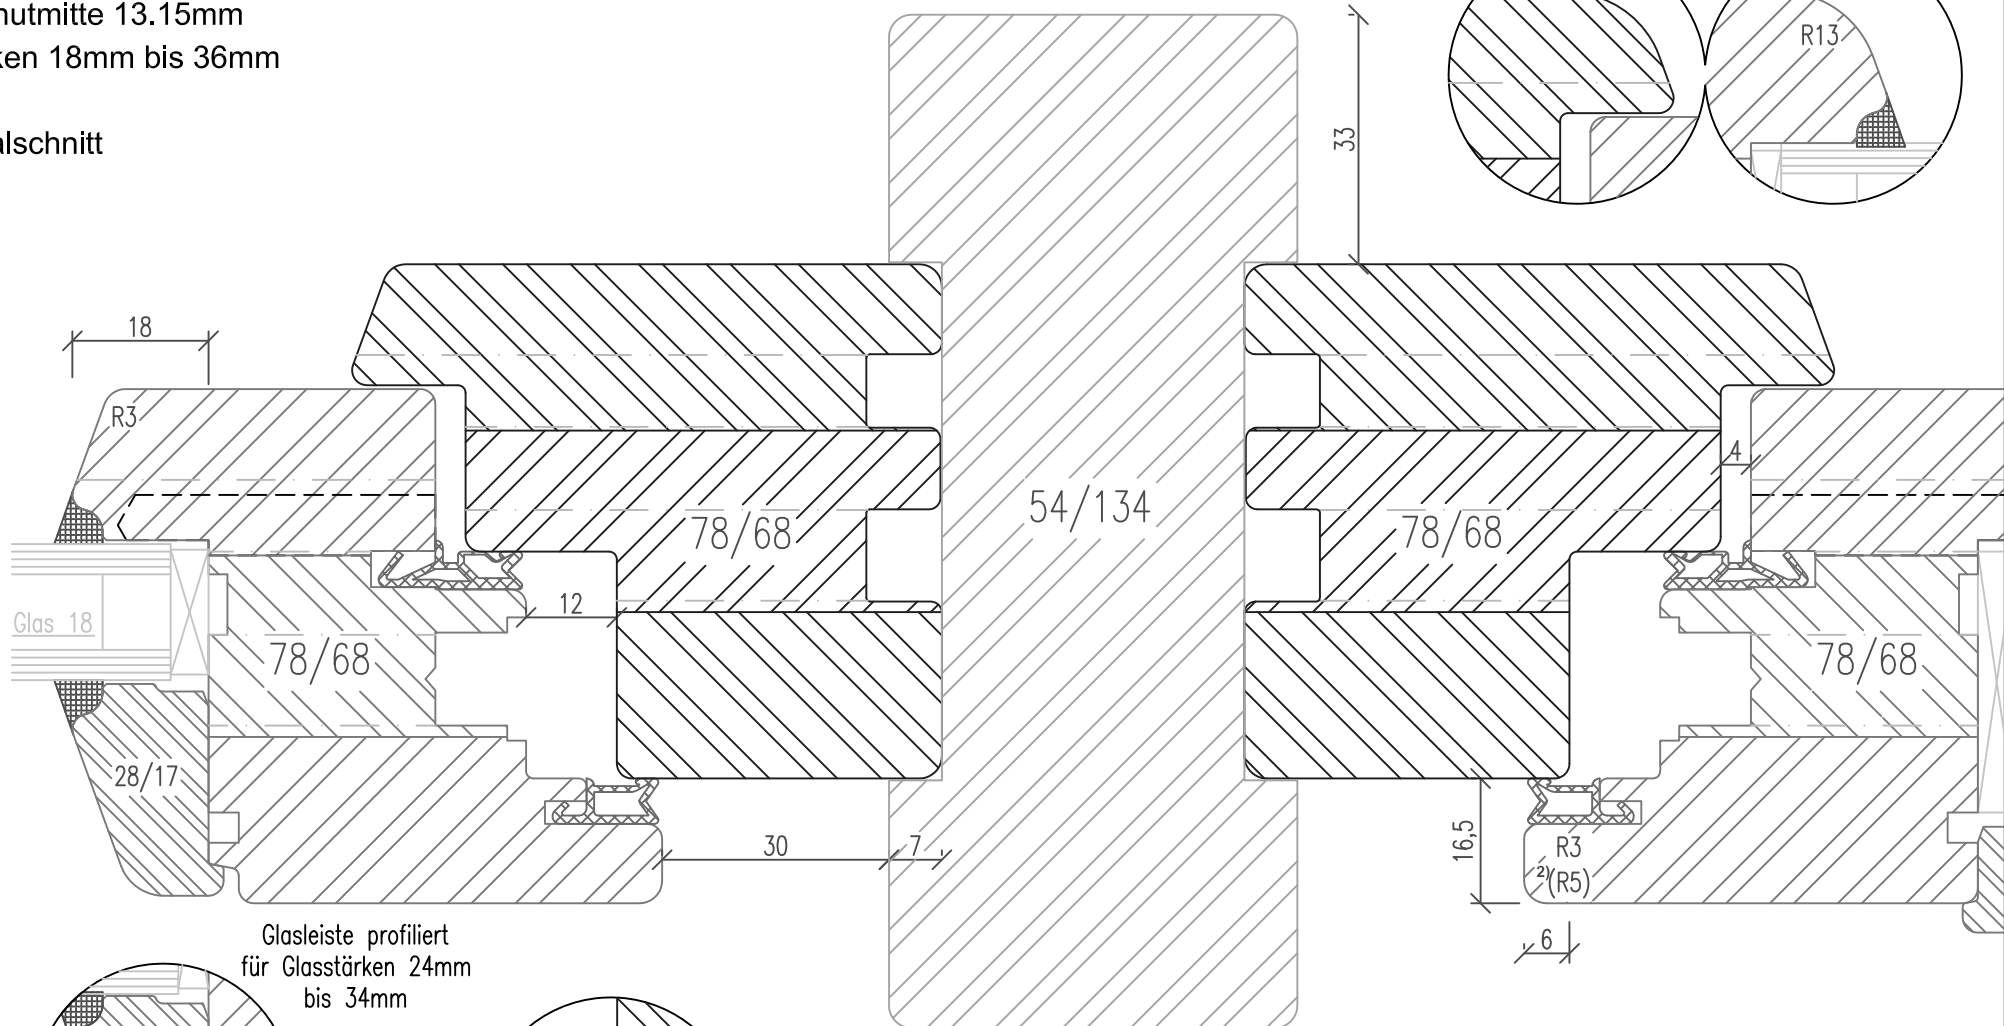

## Koppelstollen; Ausführung A

Getriebeutmittle 13.15mm  
 Glasstärken 18mm bis 36mm

Horizontalschnitt

Variante Softline

Glasleiste profiliert  
 für Glasstärken 24mm  
 bis 34mm

optional ohne  
 Dichtung am Überschlag<sup>2)</sup>

Variante Rustikal

2) SoftLine mit Rundungsradius R5

Zeichnung ohne Gewähr; Änderungen vorbehalten

01-IV68-xC/28