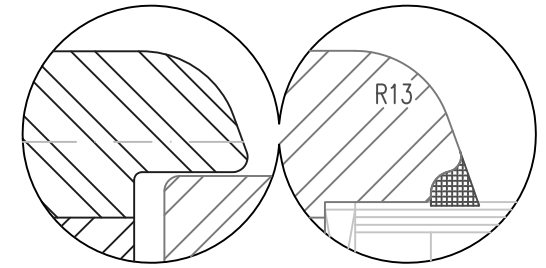

## Koppelstollen; Ausführung A

Getriebeutmittle 13.15mm  
 Glasstärken 18mm bis 36mm

Horizontalschnitt

Variante Softline

Glasleiste profiliert  
 für Glasstärken 24mm  
 bis 34mm

optional ohne  
 Dichtung am Überschlag<sup>2)</sup>

Variante Rustikal

2) SoftLine mit Rundungsradius R5

Zeichnung ohne Gewähr; Änderungen vorbehalten

01-IV68-xC/28