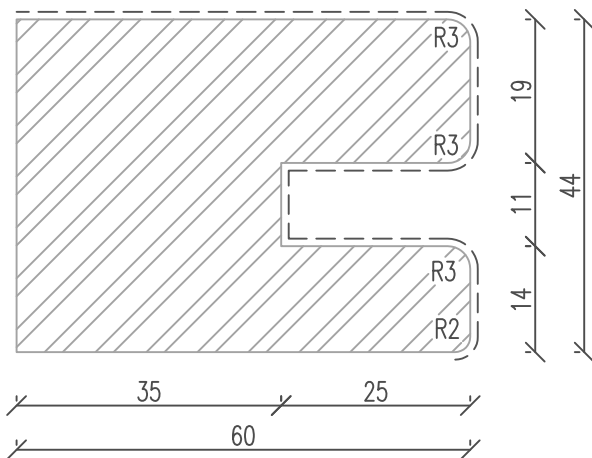

Holzfenster IV68

Rolladenführungen - *Mini*

Nutbreite 11mm

----- Oberfläche
beschichtet

Rolladenführung Mini L08

Doppel-Rolladenführung Mini L09

Rolladenführung Mini L08 verbreitert

(passend zu RAE mit Holzblende)

Doppel-Rolladenführung Mini L09 verbreitert

(passend zu RAE mit Holzblende)