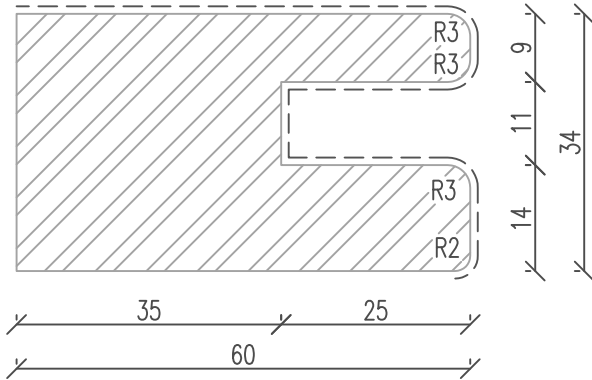

Holzfenster IV68

Rolladenführungen - *Mini*

Nutbreite 11mm

----- Oberfläche
beschichtet

Rolladenführung Mini L08

Doppel-Rolladenführung Mini L09

Rolladenführung Mini L08 verbreitert

(passend zu RAE mit Holzblende)

Doppel-Rolladenführung Mini L09 verbreitert

(passend zu RAE mit Holzblende)