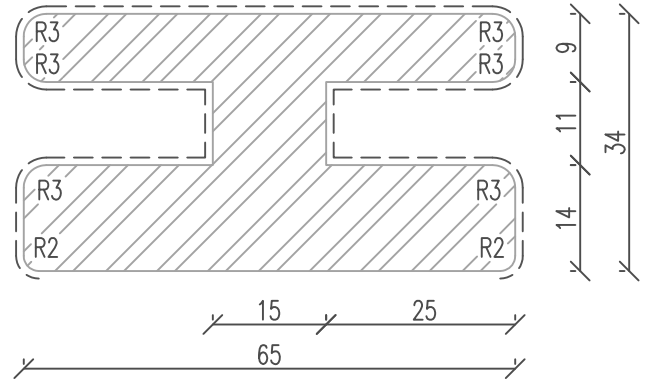

Holzfenster IV68

Rolladenführungen - *Mini*

Nutbreite 11mm

----- Oberfläche
beschichtet

Rolladenführung Mini L08

Doppel-Rolladenführung Mini L09

Rolladenführung Mini L08 verbreitert

(passend zu RAE mit Holzblende)

Doppel-Rolladenführung Mini L09 verbreitert

(passend zu RAE mit Holzblende)