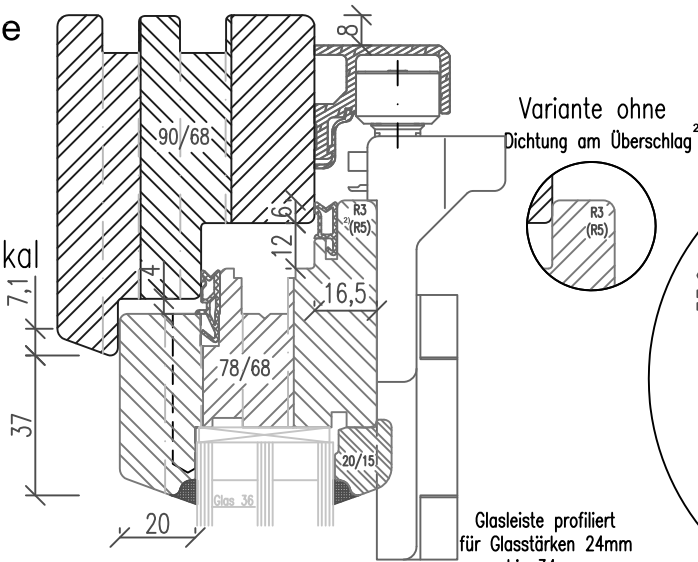

# Holzfenster IV68 - ClassicLine Falt-Schiebe-Portal

mit Sohlbank oder Schwelle  
Regenschiene aufliegend  
Getriebeutmitte 13.15mm  
Glasstärken 18mm bis 36mm

Vertikalschnitt A-A

Variante Softline Variante Rustikal

77  
50,6

2) SoftLine mit Rundungsradius R5  
Zeichnung ohne Gewähr; Änderungen vorbehalten

## M1:2

01-IV68-GC/15A