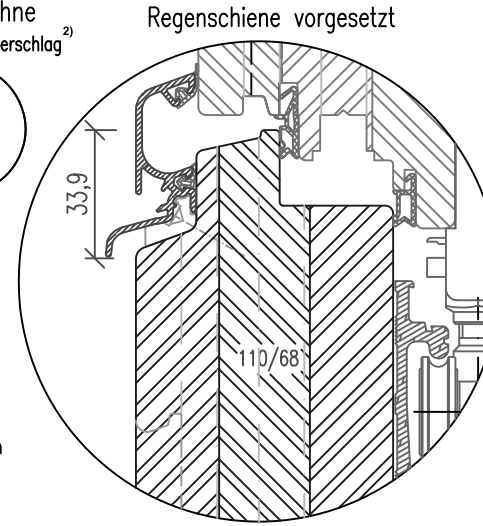

# Holzfenster IV68 - ClassicLine Falt-Schiebe-Portal

mit Sohlbank oder Schwelle  
Regenschiene aufliegend  
Getriebeutmitte 13.15mm  
Glasstärken 18mm bis 36mm

Vertikalschnitt A-A

Variante Softline Variante Rustikal

77  
50,6

2) SoftLine mit Rundungsradius R5  
Zeichnung ohne Gewähr; Änderungen vorbehalten

## M1:2

01-IV68-GC/15A