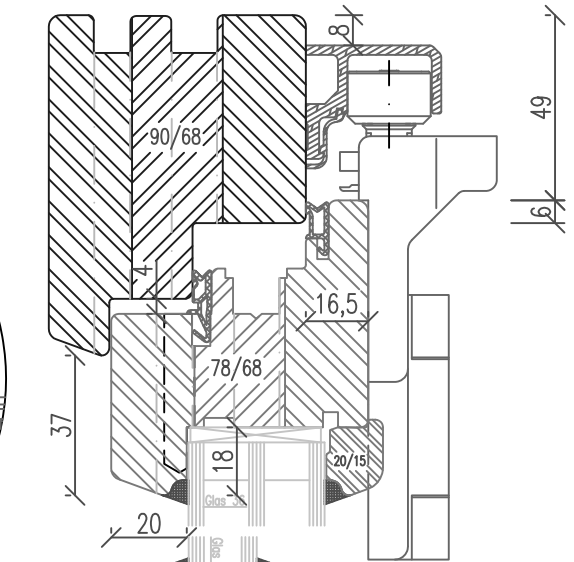

# Holzfenster IV68 - ClassicLine Falt-Schiebe-Portal

mit Sohlbank oder Schwelle  
Regenschiene aufliegend  
Getriebeutmitte 13.15mm  
Glasstärken 18mm bis 36mm

Vertikalschnitt A-A

Variante Softline Variante Rustikal

77  
50,6

2) SoftLine mit Rundungsradius R5  
Zeichnung ohne Gewähr; Änderungen vorbehalten

## M1:2

01-IV68-GC/15A