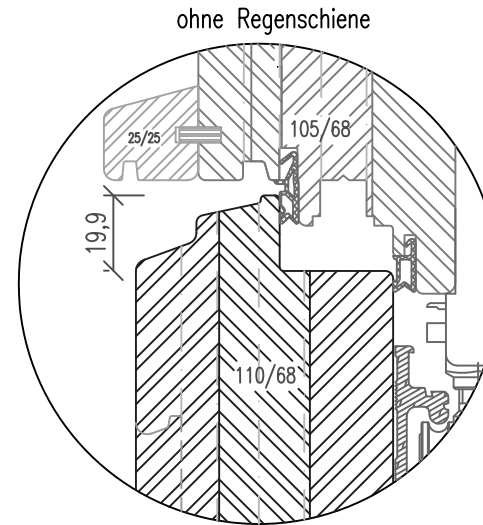

# Holzfenster IV68 - ClassicLine Falt-Schiebe-Portal

mit Sohlbank oder Schwelle  
Regenschiene aufliegend  
Getriebeutmitte 13.15mm  
Glasstärken 18mm bis 36mm

Vertikalschnitt A-A

Variante Softline Variante Rustikal

77  
50,6

2) SoftLine mit Rundungsradius R5  
Zeichnung ohne Gewähr; Änderungen vorbehalten

## M1:2

01-IV68-GC/15A