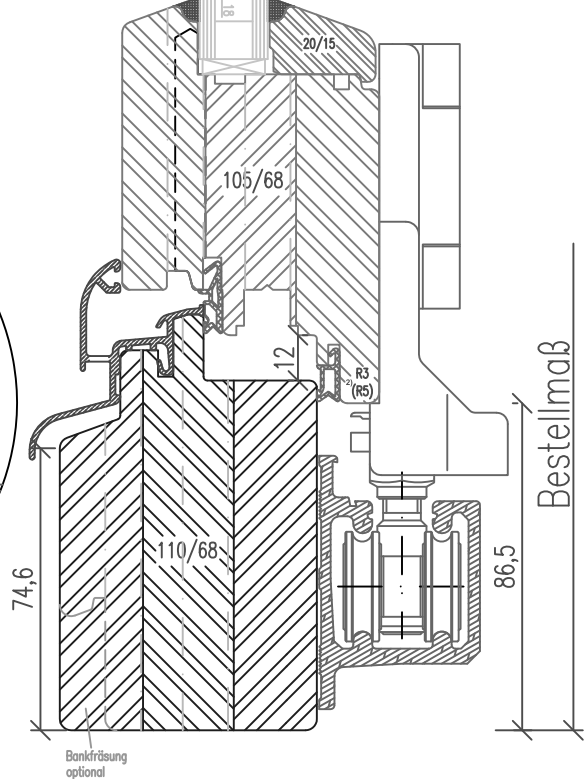

# Holzfenster IV68 - ClassicLine Falt-Schiebe-Portal

mit Sohlbank oder Schwelle  
Regenschiene aufliegend  
Getriebeutmitte 13.15mm  
Glasstärken 18mm bis 36mm

Vertikalschnitt A-A

Variante Softline Variante Rustikal

77  
50,6

2) SoftLine mit Rundungsradius R5  
Zeichnung ohne Gewähr; Änderungen vorbehalten

## M1:2

01-IV68-GC/15A