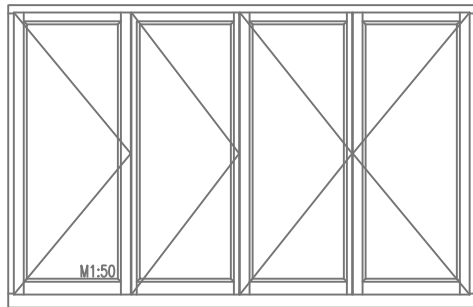

# Holzfenster IV68 - ClassicLine Falt-Schiebe-Portal

mit Sohlbank oder Schwelle  
Regenschiene aufliegend  
Getriebeutmitte 13.15mm  
Glasstärken 18mm bis 36mm

Vertikalschnitt A-A

Variante Softline Variante Rustikal

77  
50,6

2) SoftLine mit Rundungsradius R5  
Zeichnung ohne Gewähr; Änderungen vorbehalten