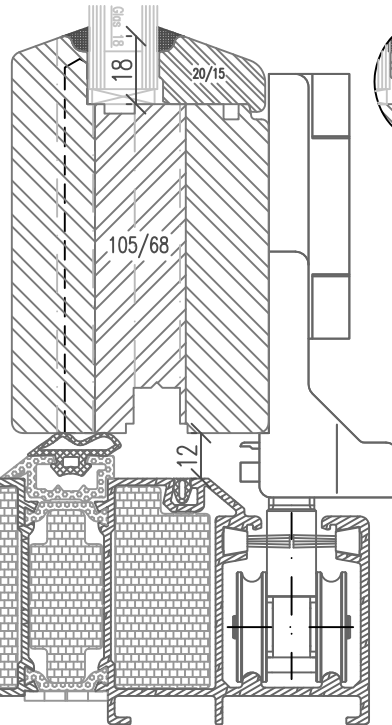

# Holzfenster IV68 - ClassicLine Falt-Schiebe-Portal

mit Sohlbank oder Schwelle  
Regenschiene aufliegend  
Getriebeutmitte 13.15mm  
Glasstärken 18mm bis 36mm

Vertikalschnitt A-A

Variante Softline Variante Rustikal

77  
50,6

2) SoftLine mit Rundungsradius R5  
Zeichnung ohne Gewähr; Änderungen vorbehalten

## M1:2

01-IV68-GC/15A