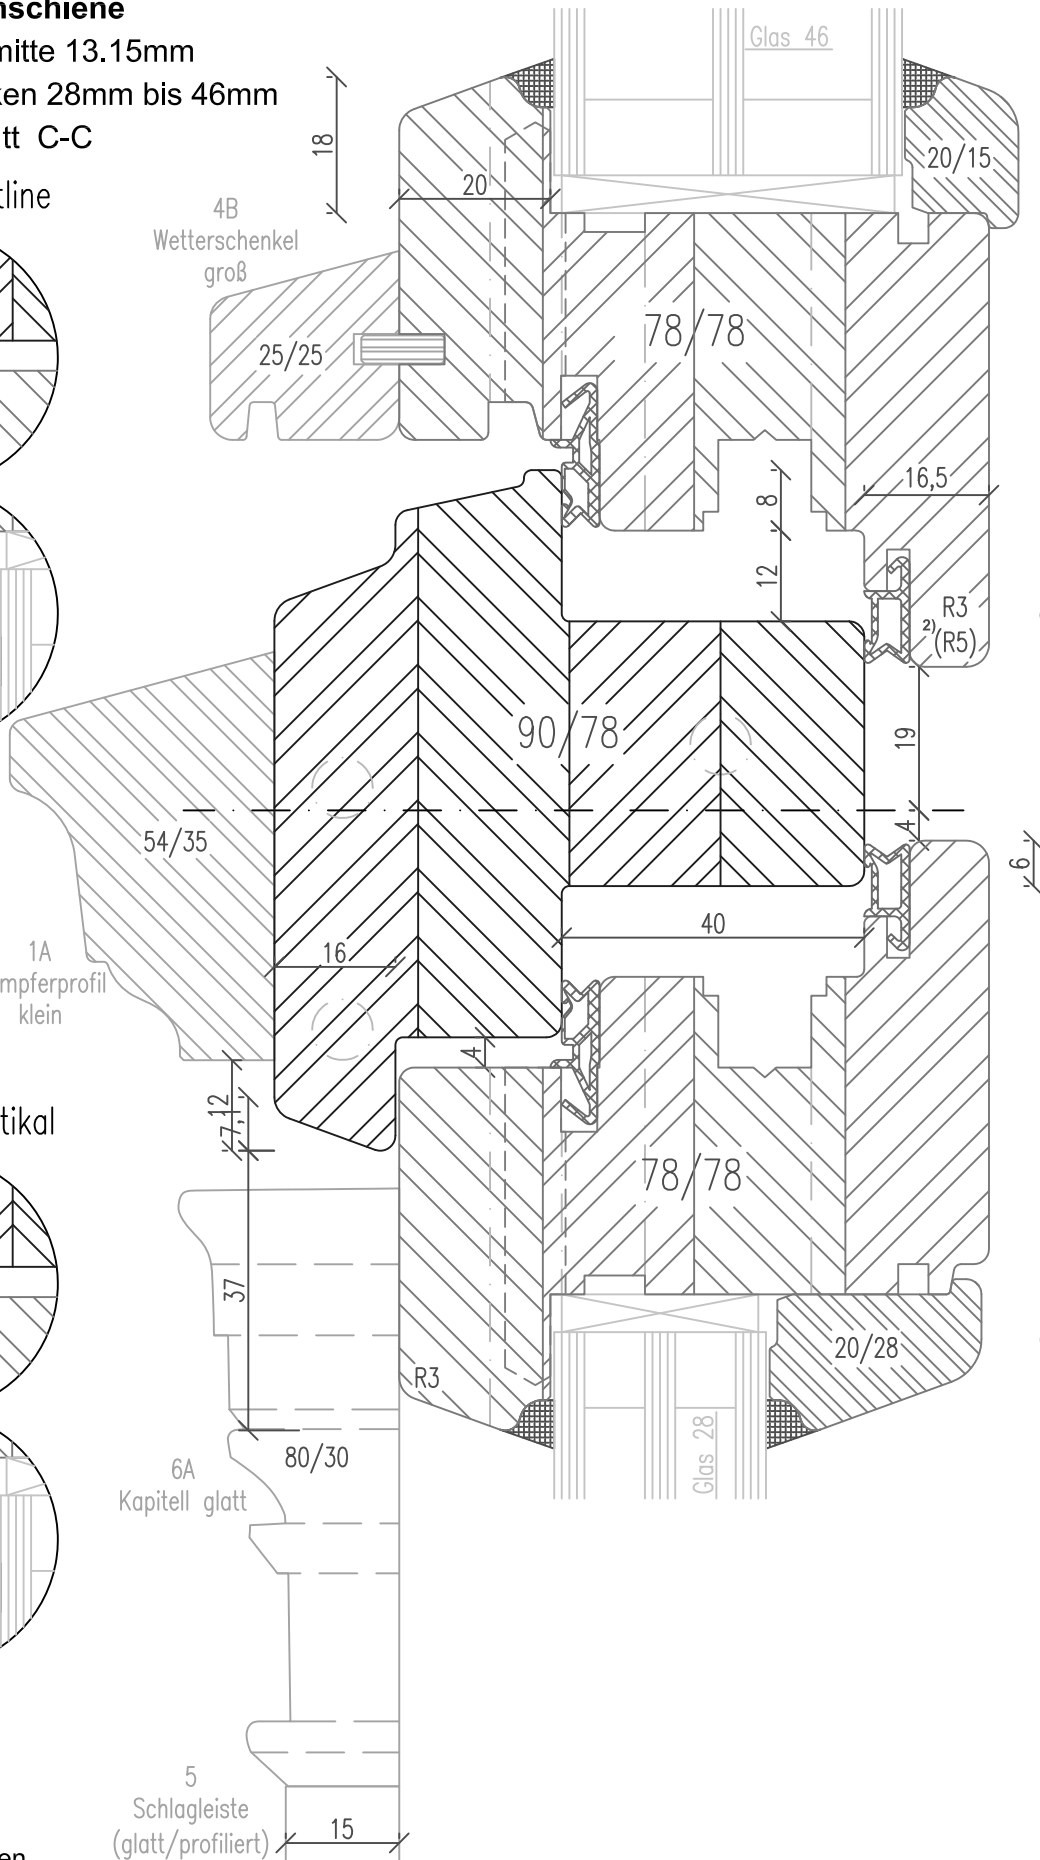

Holzfenster IV78 - ClassicLine Kämpfer - Renovierungsfenster

mit Renovierungs-Fensterprofilen

Ohne Regenschiene

Getriebe nutmitte 13.15mm

für Glasstärken 28mm bis 46mm

Vertikalschnitt C-C

Variante Softline

Variante Rustikal

Variante ohne²⁾
Dichtung am Überschlag

Glasleiste profiliert
für Glasstärken 34mm
bis 44mm

1) Bei Balkontüren

2) SoftLine immer mit Rundungsradius R5

Zeichnung ohne Gewähr; Änderungen vorbehalten

01-IV78-OC/36