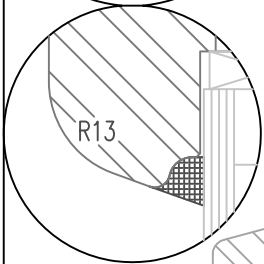

Holzfenster IV78 - ClassicLine Kämpfer - Renovierungsfenster

mit Renovierungs-Fensterprofilen

Ohne Regenschiene

Getriebe nutmitte 13.15mm

für Glasstärken 28mm bis 46mm

Vertikalschnitt C-C

Variante Softline

Variante Rustikal

Variante ohne²⁾
Dichtung am Überschlag

Glasleiste profiliert
für Glasstärken 34mm
bis 44mm

1) Bei Balkontüren

2) SoftLine immer mit Rundungsradius R5

Zeichnung ohne Gewähr; Änderungen vorbehalten

01-IV78-OC/36