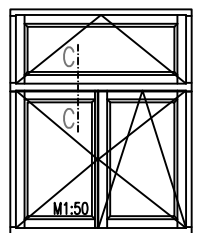

Holzfenster IV78 - ClassicLine Kämpfer - Renovierungsfenster

mit Renovierungs-Fensterprofilen

Ohne Regenschiene

Getriebe nutmitte 13.15mm

für Glasstärken 28mm bis 46mm

Vertikalschnitt C-C

Variante Softline

Variante Rustikal

Variante ohne²⁾
Dichtung am Überschlag

Glasleiste profiliert
für Glasstärken 34mm
bis 44mm

1) Bei Balkontüren

2) SoftLine immer mit Rundungsradius R5

Zeichnung ohne Gewähr; Änderungen vorbehalten

01-IV78-OC/36