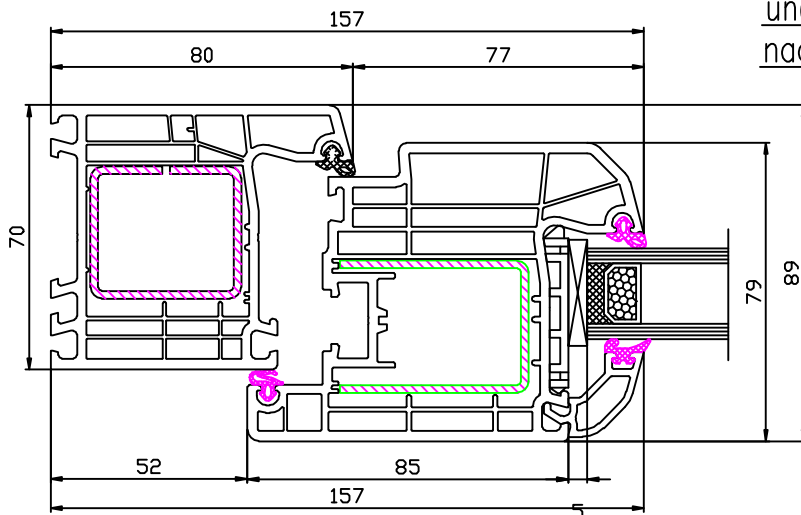

# Ideal 4000 Nebeneingangstür

140 431 - 120 876 - 246 094  
NET Schnitt unten mit Schwelle  
nach außen öffnend

140 431 - 120 876 - 246 094  
NET Schnitt unten mit Schwelle  
und wahlfreier Verbreiterung  
nach außen öffnend

140 403 - 140 432 - 120 876  
NET innen öffnend  
Schnitt links+rechts+oben

140 403 - 140 431 - 120 876  
NET außen öffnend  
Schnitt links+rechts+oben

# Ideal 4000 Nebeneingangstür