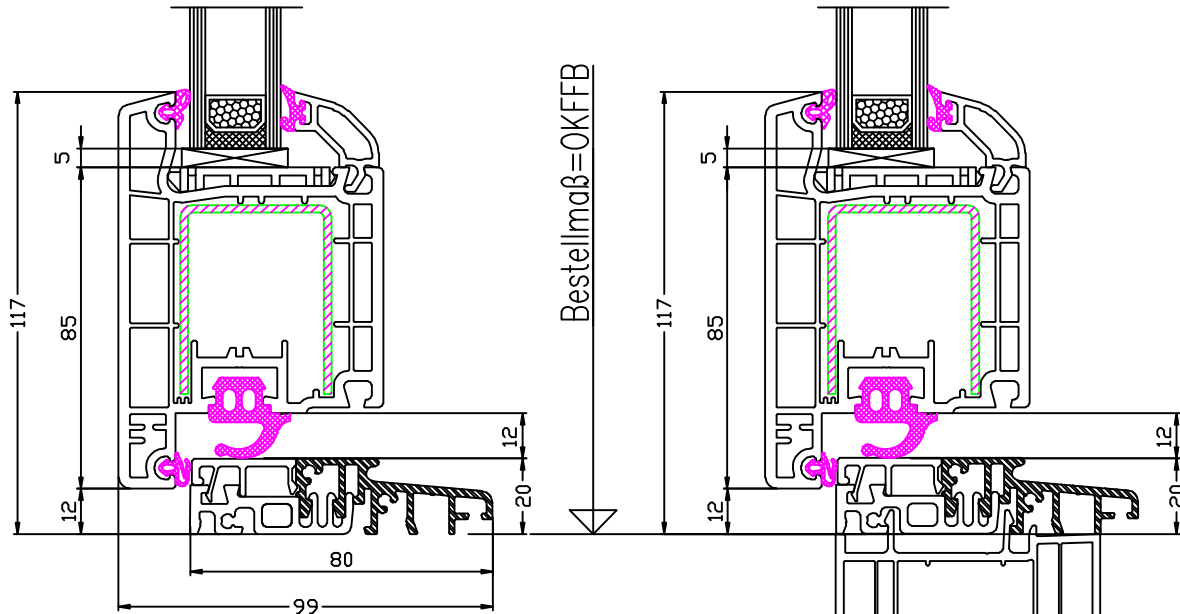

# Ideal 4000 Nebeneingangstür

140 431 - 120 876 - 246 094  
NET Schnitt unten mit Schwelle  
nach außen öffnend

140 431 - 120 876 - 246 094  
NET Schnitt unten mit Schwelle  
und wahlfreier Verbreiterung  
nach außen öffnend

140 403 - 140 432 - 120 876  
NET innen öffnend  
Schnitt links+rechts+oben

140 403 - 140 431 - 120 876  
NET außen öffnend  
Schnitt links+rechts+oben

# Ideal 4000 Nebeneingangstür