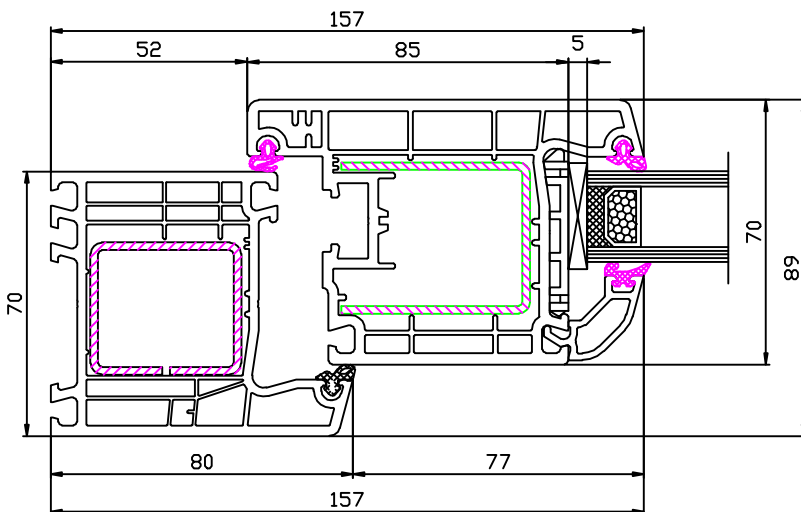

# Ideal 4000 Nebeneingangstür

140 431 - 120 876 - 246 094  
NET Schnitt unten mit Schwelle  
nach außen öffnend

140 431 - 120 876 - 246 094  
NET Schnitt unten mit Schwelle  
und wahlfreier Verbreiterung  
nach außen öffnend

140 403 - 140 432 - 120 876  
NET innen öffnend  
Schnitt links+rechts+oben

140 403 - 140 431 - 120 876  
NET außen öffnend  
Schnitt links+rechts+oben

# Ideal 4000 Nebeneingangstür